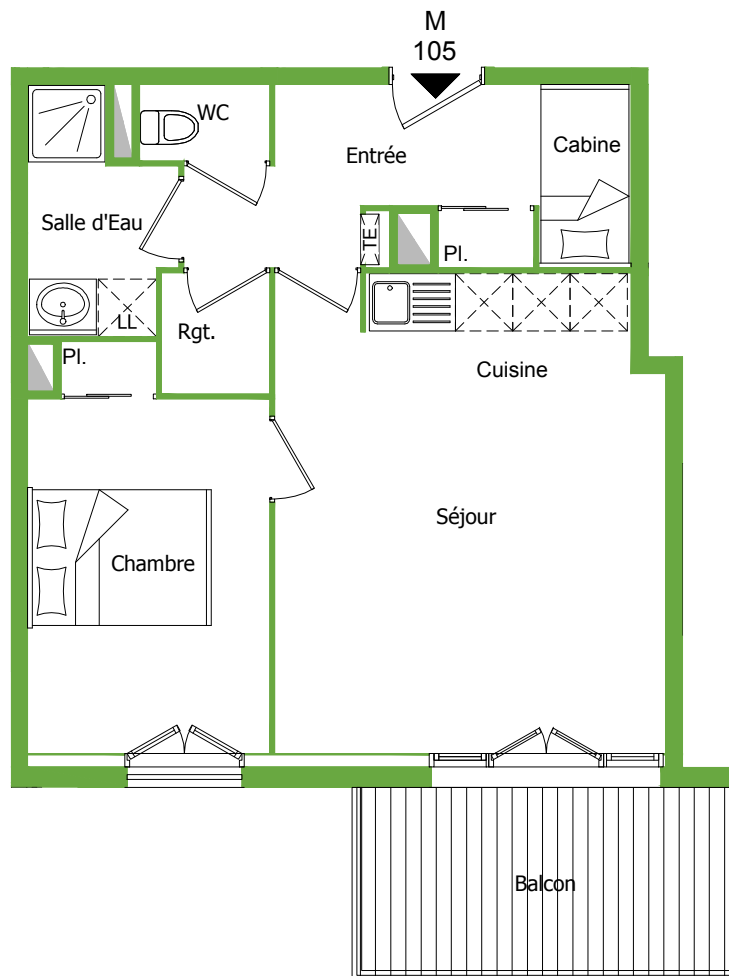

Couleur Pyla

Bâtiment M
Niveau R+1
2 Pièces Cabine - N° M105

Surfaces Habitables

Entrée + Cabine	7.70 m ²
Séjour + Cuisine	20.30 m ²
Chambre	10.10 m ²
Salle d'eau	3.40 m ²
WC	1.10 m ²
Rangement	1.40 m ²

Total Habitable	44.00 m²
------------------------	----------------------------

Balcon	8.00 m ²
--------	---------------------

Couleur Pyla

Bâtiment M

Plan de Parkings Sous-Sol