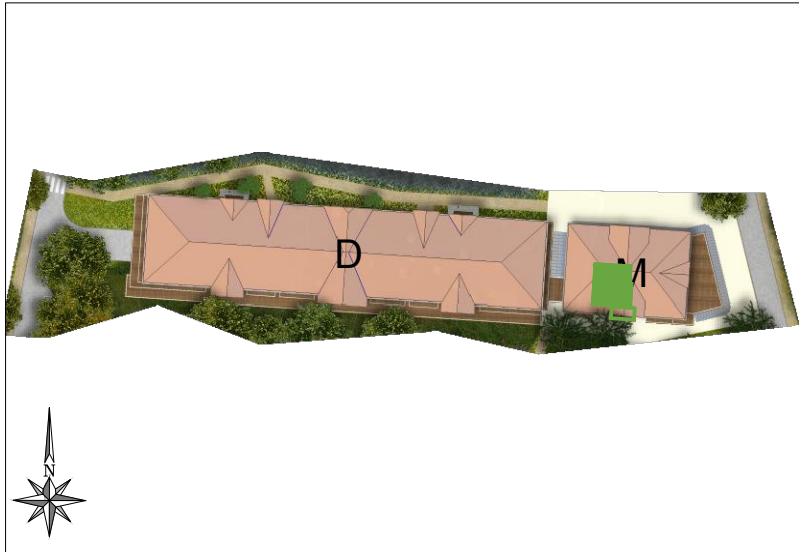

Couleur Pyla

Bâtiment M
Niveau R+1
2 Pièces Cabine - N° M105

Surfaces Habitables

Entrée + Cabine	7.70 m ²
Séjour + Cuisine	20.30 m ²
Chambre	10.10 m ²
Salle d'eau	3.40 m ²
WC	1.10 m ²
Rangement	1.40 m ²

Total Habitable	44.00 m²
------------------------	----------------------------

Balcon	8.00 m ²
--------	---------------------

Couleur Pyla

Bâtiment M

Plan de Parkings Sous-Sol